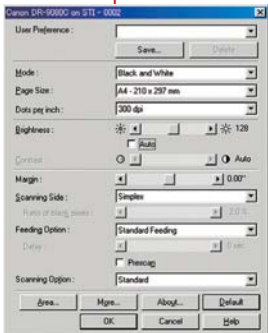

Ultra verimli yazılım.

Dokümanlarınızı zahmetsizce dosyalayın, bulun ve paylaşın.

Güçlü CapturePerfect yazılım desteği tüm işlerinizde muntazam tarama sağlar. Eşit derecede önemli olan bir diğer unsur ise 'Scan to Mail (E-postaya tara)' ve 'Save as PDF (PDF olarak kaydet)' gibi zamandan tasarruf sağlayan fonksiyonlarla tek tuşla dokümanlarınızı dünya çapında dağıtabilmektir. Üretkenliği arttıran aksesuarlar her iki tarayıcı da belirli firma ihtiyaçlarınız doğrultusunda özelleştirebilmenizi sağlar hızlı ve güvenilir form işlemleri için isteğe bağlı barkod tanımlama da buna dahildir.

Güçlü CapturePerfect yazılım desteği

DR-9080C ve DR-7580 yeni CapturePerfect 3.0 yazılım desteğini sunar. Canon'un en son sürücüsü ve tarayıcı donanım fonksiyonları ile birleştiğinde, kapsamlı uygulamalar için ihtiyaç duyduğunuz yeteneği ve çok yönlülüğü sunar aynı zamanda resim kalitesini optimize eder ve genel bir kullanım kolaylığı sağlar.

Dahil edilen esnek fonksiyonlar:

- PDF olarak kaydetme
- E-postaya tarama
- Sayfa İzleme Görüntüsü
- Çoklu pencere
- Metin Düzeltme
- Düzeltme (Renkli ve Gri Tonlamalı)
- De-skew (Yamukluğu düzeltme)
- Ön izleme ekranı
- Ters çevirme (Öne/Arkaya)
- Boş Sayfayı Algılama Özelliği
- Ultrasonic dedektör, Çift Kağıt Kontrolü
- Metin Yönünü Tanıma
- Zımbalı Kağıt Kontrolü
- Patch code tanıma
- Resim Döndürme (0/ 90/180/270°)
- Gama Eğrisi Ayarı (Yan & renkli)
- Çerçeve Temizleme
- Colour Dropout
  (Metnin arka planındaki rengin yok edilmesi)

Üretkenliği arttıran aksesuarlar