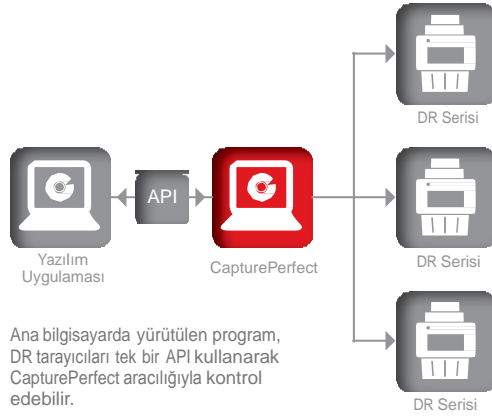

Verimli ve son derece esnek.

Kapsamlı bir dizi yazılım seçeneği ve bazı etkileyici çevre özellikleri ile DR6010C / DR-4010C işiniz için verimli seçimdir.

CapturePerfect.

Tarama işleminin başından sonuna kadar tam olarak kontrol edilebilmesi için DR6010C /DR-4010C, Canon'un güçlü CapturePerfect yazılımı ile gelir. Bu yazılım ile her belgeyi yüksek kaliteli bir dijital görüntüye çevirebilirsiniz. Ayrıca yazıcıya tarama, e-postaya tarama gibi birçok kullanışlı özelliği bulunur. Taradığınız belgeleri projektörden gösterebilme yeteneği de vardır.

CapturePerfect ile dosyaların sifre güvenliği sağlanır ve aranabilir PDF'ler yaratılabilir. Böylece, bir belge bulmak istediğinizde belli bir kelime ile arama yapabilirsiniz.

Capture Perfect Yazılım Geliştirme Kiti.

Kendi özel iş akışınıza ve gereksinimlerinize uygun özel tarama uygulamalarının geliştirilebilmesi için Capture Perfect Yazılım Geliştirme Kiti (SDK) bulunur.

KOFAX Virtual ReScan görüntü kalitesi.

Görüntü kalitesini daha da yükseltmek için sektörün lider görüntü işlem yazılımı, KOFAX Virtual ReScan (VRS), dahil edilmiştir. VRS manuel belge hazırlamada harcanan zamanı daha aza indirir ve taranan belgelerin kalitesini iyileştirir. Yüksek kaliteli görüntüler yakalamak belge yönetim sürecinin geri kalan kısmı için çok önemlidir çünkü görüntü kalitesi veri aktarma, tanıma ve bulma başarısını önemli ölçüde etkiler. Okunabilirliği artırarak ve OCR tanıma oranını yükselterek, tekrar taramayı önemli ölçüde azaltabilir ve genel verimliliği artırarak maliyetten tasarruf sağlayabilirsiniz.