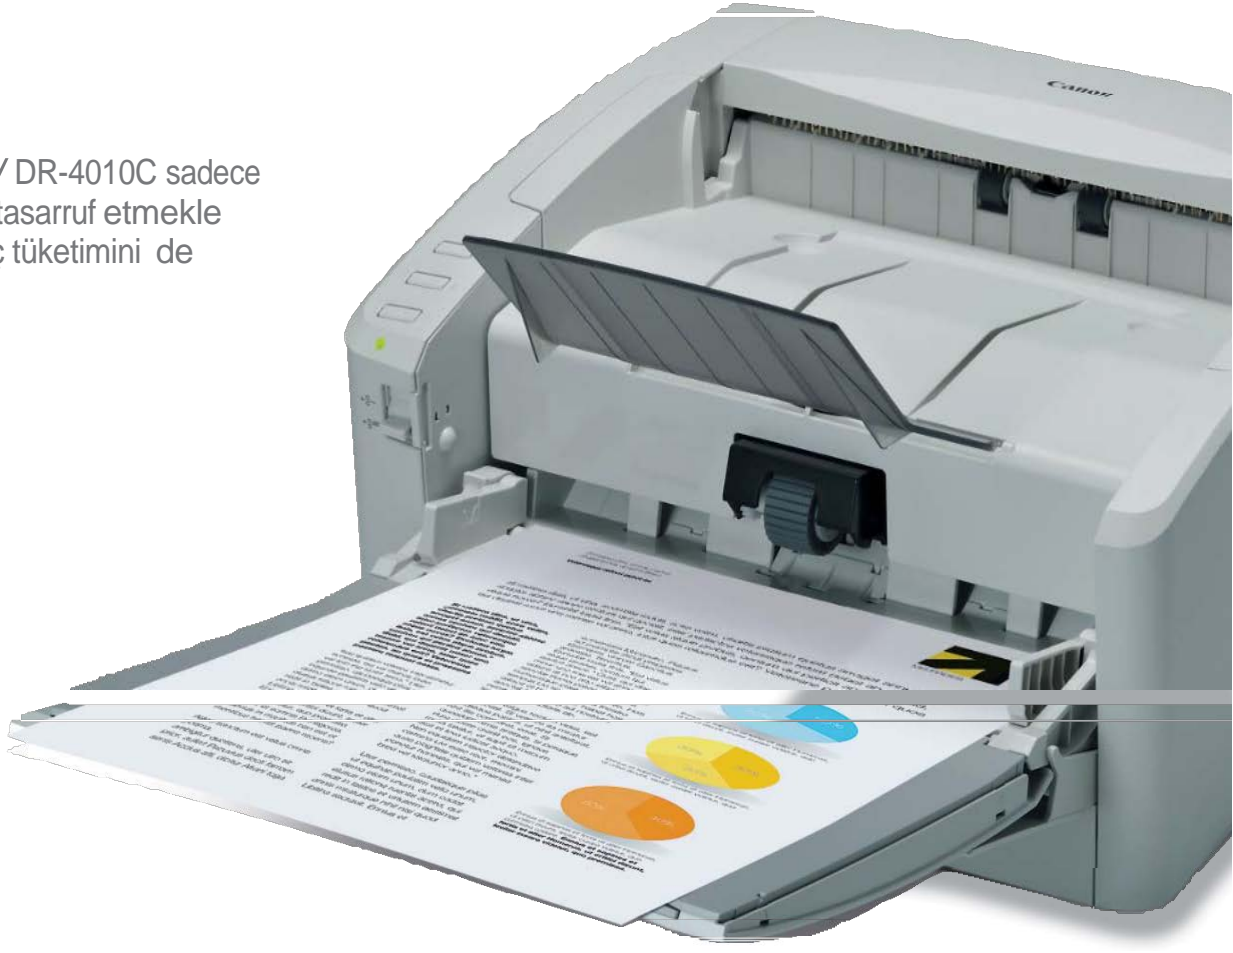

DR-6010C / DR-4010C sadece zamandan tasarruf etmekle kalmaz, güç tüketimini de azaltır.

Olanakları çoğaltın.

Otomatik besleyiciye uygun olmayan belgeler taramak zorunda olduğunuzda, isteğe bağlı olarak satın alınabilen Flatbed Scanner Unit 101 tarayıcınızın mükemmel tamamlayıcısıdır. USB kablosuyla kolaylıkla bağlanan Flatbed Scanner Unit 101 bu serideki tarayıcılarla kusursuz çalışacak şekilde tasarlanmıştır. Ortam ışığını iptal eden essiz bir özellik sayesinde işlerinizi hızlandırmak için sürekli "açık kapakla tarama" yaparken bile, tarayıcının tüm görüntü iyileştirme özelliklerine ulaşabilirsiniz. Hassas 1200dpi sensör, tüm asıllardan üstün kalitede görüntü elde etmenizi sağlar.