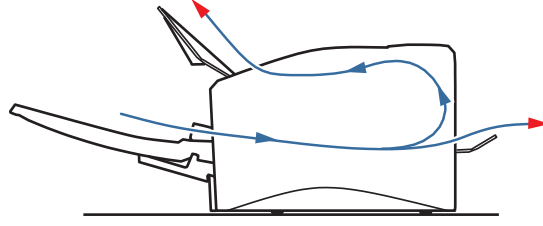

OTOMATİK DOKÜMAN
BESLEYİCİ
100 yaprak

U-dönümlü ve düz kağıt yolu

Değişik dokümanların taranması.

Son derece büyük, 100-yapraklık besleme tepsi ve çift kâğıt yolu sayesinde, DR-6010C / DR-4010C çeşitli tip ve boyutlarda dokümanı ve büyük desteleri tarayabilir.

Yerlesik U-dönüş yolu, A4 raporlar ve faturalar gibi is dokümanlarını rahatça tarar. Doküman çıkış tepsi ikinci bir düz kâğıt yolu kullanılmasını etkinleştirir. Böylece plâstik kartlar, sürücü belgeleri ve 546g/m² ağırlığına kadar malzemeler taranarak, en yüksek oranda esneklik elde edilir.

Olağanüstü güvenilirlik, hızlı hata giderme.

Güçlü beslemesi ve Canon'un sorunsuz performans konusundaki ünüyle,

DR-6010C / DR-4010C'nin verimli olacağına güvenebilirsiniz. Belgelerde çift besleme olduğunda Ultrasonik sensörler bunu algılar ve sorun hızla çözülür.

Hızlı Hata Giderme Sistemi sayesinde yanlış besleme olduğunda çabuk üzeltme yapılır. En yüksek verim için, sorun çıkartan görüntüyü kolayca ortadan kaldırıp kaldığınız yerden devam edebilirsiniz.